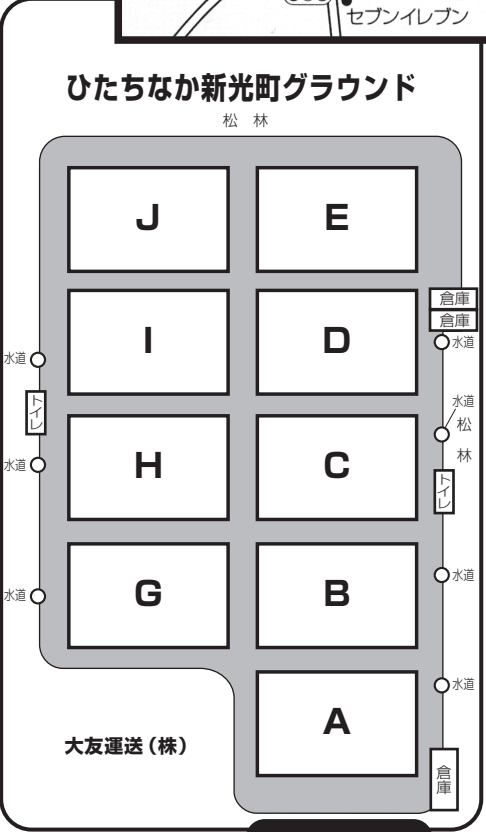

大会会場のご案内

桃栄金属工業
北関東工場

立入禁止

那珂湊運動公園
第一野球場

緊急避難場所

ひたちなか市
水道部事務所
上ヶ砂配水場

立入禁止

出入口

※グラウンド周辺の道路は、全て駐車禁止です

大会専用駐車場

リトルリーグ野球場

立入禁止

日立建機・常陸那珂工場

立入禁止

- ※お車は、専用駐車場をご利用ください。
- ※駐車スペースでの事故につきまして、大会本部では一切の責任を負いかねますので十分気をつけてください。
- ※送迎希望チームは、希望時間を直接宿の方へお伝えください。
- ※送迎時間につきましては、若干前後する可能性があります。あらかじめご了承ください。