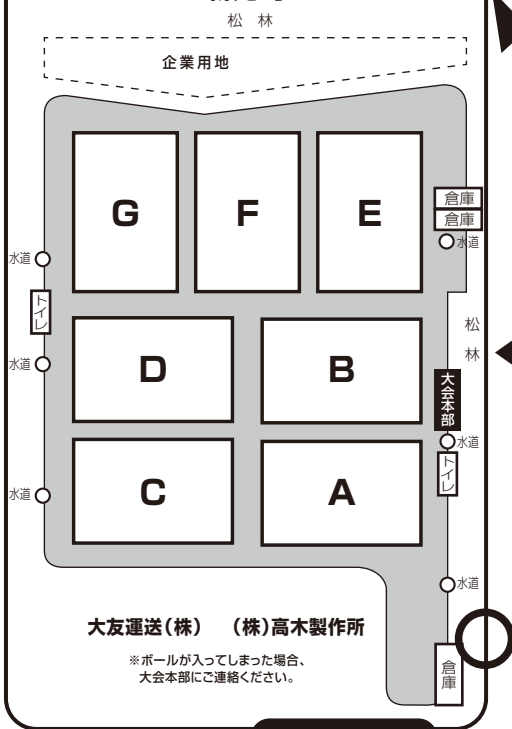

大会会場のご案内

桃栄金属工業
北関東工場

立入禁止

那珂湊運動公園
第一野球場

緊急避難場所

ひたちなか市
水道部事務所
上ヶ砂配水場

立入禁止

出入口

大会専用駐車場

リトルリーグ野球場

立入禁止

ひたちなか新光町グラウンド

送迎バス待機場所

阿字ヶ浦地区

※グラウンド周辺の
道路は、全て
駐車禁止です

日立建機・常陸那珂工場

立入禁止

- ※お車は、専用駐車場をご利用ください。
- ※駐車スペースでの事故につきまして、大会本部では一切の責任を負いかねますので十分気をつけてください。
- ※送迎希望チームは、希望時間を直接宿の方へお伝えください。
- ※送迎時間につきましては、若干前後する可能性があります。あらかじめご了承ください。